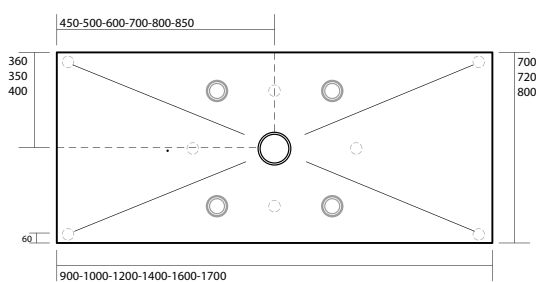

Piatto doccia angolo in ACRILICO h9 bianco completo di piletta.  
Corner white acrylic shower tray h9 whit drain pipe.

|                 |        |        |
|-----------------|--------|--------|
| 80 x 80 x h 9   | 704815 | 705015 |
| 90 x 90 x h 9   | 704816 | 705016 |
| 100 x 100 x h 9 | 704817 | 705017 |

Piletta sifonata Ø 90 mm per piatti doccia  
Drain plug Ø 90 mm for shower trays

installazione in appoggio  
free standing shower tray

-  = piedino di regolazione  
adjustable foot
-  = impianto di scarico a pavimento  
Plant floor drain

**80x80**  
**90x90**  
**100x100**

**72x90**  
**70x100 70x120 70x140 70x160 70x170**  
**80x100 80x120 80x140 80x160 80x170**

**80x80**  
**90x90**

**100x100**