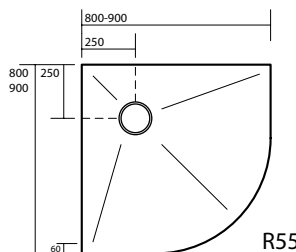

H9 Piatti doccia in acrilico acrylic shower trays

Descrizione
Description

Dimensioni cm
Dimensions cm

Codice
Code

Antiscivolo
Anti-slip

Piatto doccia in ACRILICO h9 bianco completo di piletta.
White acrylic shower tray h9 whit drain pipe.

80 x 80 x h 9	704801	705001
90 x 90 x h 9	704802	705002
100 x 100 x h 9	704803	705003

Piatto doccia in ACRILICO h9 bianco completo di piletta.
White acrylic shower tray h9 whit drain pipe.

72 x 90 x h 9	704804	705004
70 x 100 x h 9	704805	705005
70 x 120 x h 9	704806	705006
70 x 140 x h 9	704807	705007
70 x 160 x h 9	704808	705008
70 x 170 x h 9	704809	705009
80 x 100 x h 9	704810	705010
80 x 120 x h 9	704811	705011
80 x 140 x h 9	704812	705012
80 x 160 x h 9	704813	705013
80 x 170 x h 9	704814	705014

Piatto doccia angolo in ACRILICO h9 bianco completo di piletta.
Corner white acrylic shower tray h9 whit drain pipe.

80 x 80 x h 9	704815	705015
90 x 90 x h 9	704816	705016
100 x 100 x h 9	704817	705017

Piletta sifonata Ø 90 mm per piatti doccia
Drain plug Ø 90 mm for shower trays