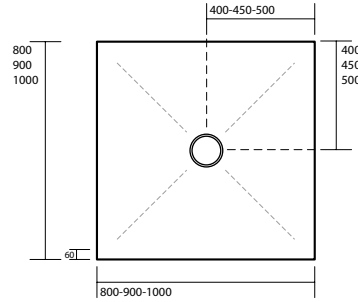

## H9 Piatti doccia in acrilico acrylic shower trays

Descrizione  
Description

Dimensioni cm  
Dimensions cm

Codice  
Code

Antiscivolo  
Anti-slip

Piatto doccia in ACRILICO h9 bianco completo di piletta.  
White acrylic shower tray h9 whit drain pipe.

|                 |        |        |
|-----------------|--------|--------|
| 80 x 80 x h 9   | 704801 | 705001 |
| 90 x 90 x h 9   | 704802 | 705002 |
| 100 x 100 x h 9 | 704803 | 705003 |

Piatto doccia in ACRILICO h9 bianco completo di piletta.  
White acrylic shower tray h9 whit drain pipe.

Piatto doccia angolo in ACRILICO h9 bianco completo di piletta.  
Corner white acrylic shower tray h9 whit drain pipe.

|                 |        |        |
|-----------------|--------|--------|
| 80 x 80 x h 9   | 704815 | 705015 |
| 90 x 90 x h 9   | 704816 | 705016 |
| 100 x 100 x h 9 | 704817 | 705017 |

**80x80**  
**90x90**  
**100x100**

**72x90**  
**70x100 70x120 70x140 70x160 70x170**  
**80x100 80x120 80x140 80x160 80x170**

**80x80**  
**90x90**

**100x100**