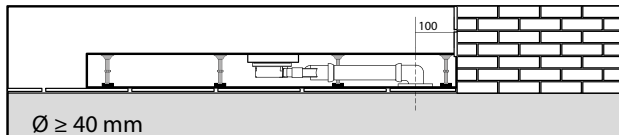

installazione in appoggio
free standing shower tray