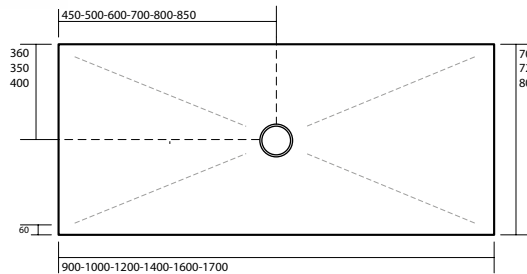

## H9 Piatti doccia in acrilico acrylic shower trays

Descrizione  
Description

Dimensioni cm  
Dimensions cm

Codice  
Code

Antiscivolo  
Anti-slip

Piatto doccia in ACRILICO h9 bianco completo di piletta.  
White acrylic shower tray h9 whit drain pipe.

|                 |        |        |
|-----------------|--------|--------|
| 80 x 80 x h 9   | 704801 | 705001 |
| 90 x 90 x h 9   | 704802 | 705002 |
| 100 x 100 x h 9 | 704803 | 705003 |

Piatto doccia in ACRILICO h9 bianco completo di piletta.  
White acrylic shower tray h9 whit drain pipe.

|                |        |        |
|----------------|--------|--------|
| 72 x 90 x h 9  | 704804 | 705004 |
| 70 x 100 x h 9 | 704805 | 705005 |
| 70 x 120 x h 9 | 704806 | 705006 |
| 70 x 140 x h 9 | 704807 | 705007 |
| 70 x 160 x h 9 | 704808 | 705008 |
| 70 x 170 x h 9 | 704809 | 705009 |
| 80 x 100 x h 9 | 704810 | 705010 |
| 80 x 120 x h 9 | 704811 | 705011 |
| 80 x 140 x h 9 | 704812 | 705012 |
| 80 x 160 x h 9 | 704813 | 705013 |
| 80 x 170 x h 9 | 704814 | 705014 |

**80x80**  
**90x90**  
**100x100**

**72x90**  
**70x100 70x120 70x140 70x160 70x170**  
**80x100 80x120 80x140 80x160 80x170**

**80x80**  
**90x90**

**100x100**