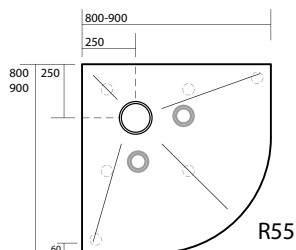

Piletta sifonata Ø 90 mm per piatti doccia  
Drain plug Ø 90 mm for shower trays

installazione in appoggio  
free standing shower tray

-  = piedino di regolazione  
adjustable foot
-  = impianto di scarico a pavimento  
Plant floor drain

**80x80**  
**90x90**  
**100x100**

**72x90**  
**70x100 70x120 70x140 70x160 70x170**  
**80x100 80x120 80x140 80x160 80x170**

**80x80**  
**90x90**

**100x100**