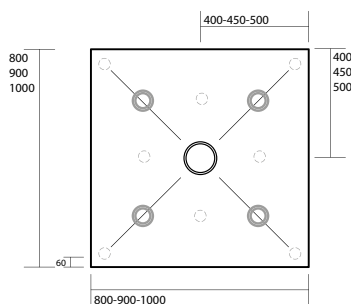

Piatto doccia angolo in ACRILICO h9 bianco completo di piletta.  
Corner white acrylic shower tray h9 whit drain pipe.

|                 |        |        |
|-----------------|--------|--------|
| 80 x 80 x h 9   | 704815 | 705015 |
| 90 x 90 x h 9   | 704816 | 705016 |
| 100 x 100 x h 9 | 704817 | 705017 |

Piletta sifonata Ø 90 mm per piatti doccia  
Drain plug Ø 90 mm for shower trays

installazione in appoggio  
free standing shower tray

-  = piedino di regolazione  
adjustable foot
-  = impianto di scarico a pavimento  
Plant floor drain

**80x80**  
**90x90**  
**100x100**

**72x90**  
**70x100 70x120 70x140 70x160 70x170**  
**80x100 80x120 80x140 80x160 80x170**

**80x80**  
**90x90**

**100x100**