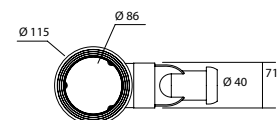

|                 |        |        |
|-----------------|--------|--------|
| 80 x 80 x h 9   | 704801 | 705001 |
| 90 x 90 x h 9   | 704802 | 705002 |
| 100 x 100 x h 9 | 704803 | 705003 |

Piatto doccia in ACRILICO h9 bianco completo di piletta.  
White acrylic shower tray h9 whit drain pipe.

|                |        |        |
|----------------|--------|--------|
| 72 x 90 x h 9  | 704804 | 705004 |
| 70 x 100 x h 9 | 704805 | 705005 |
| 70 x 120 x h 9 | 704806 | 705006 |
| 70 x 140 x h 9 | 704807 | 705007 |
| 70 x 160 x h 9 | 704808 | 705008 |
| 70 x 170 x h 9 | 704809 | 705009 |
| 80 x 100 x h 9 | 704810 | 705010 |
| 80 x 120 x h 9 | 704811 | 705011 |
| 80 x 140 x h 9 | 704812 | 705012 |
| 80 x 160 x h 9 | 704813 | 705013 |
| 80 x 170 x h 9 | 704814 | 705014 |

Piatto doccia angolo in ACRILICO h9 bianco completo di piletta.  
Corner white acrylic shower tray h9 whit drain pipe.

|                 |        |        |
|-----------------|--------|--------|
| 80 x 80 x h 9   | 704815 | 705015 |
| 90 x 90 x h 9   | 704816 | 705016 |
| 100 x 100 x h 9 | 704817 | 705017 |

Piletta sifonata Ø 90 mm per piatti doccia  
Drain plug Ø 90 mm for shower trays

installazione in appoggio  
free standing shower tray

-  = piedino di regolazione  
adjustable foot
-  = impianto di scarico a pavimento  
Plant floor drain