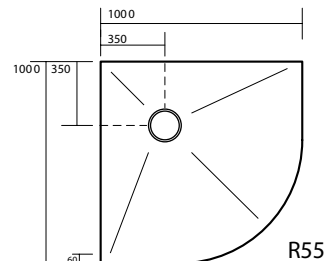

## H9 Piatti doccia in acrilico acrylic shower trays

Descrizione  
Description

Dimensioni cm  
Dimensions cm

Codice  
Code

Antiscivolo  
Anti-slip

Piatto doccia in ACRILICO h9 bianco completo di piletta.  
White acrylic shower tray h9 whit drain pipe.

|                 |        |        |
|-----------------|--------|--------|
| 80 x 80 x h 9   | 704801 | 705001 |
| 90 x 90 x h 9   | 704802 | 705002 |
| 100 x 100 x h 9 | 704803 | 705003 |

Piatto doccia in ACRILICO h9 bianco completo di piletta.  
White acrylic shower tray h9 whit drain pipe.

|                |        |        |
|----------------|--------|--------|
| 72 x 90 x h 9  | 704804 | 705004 |
| 70 x 100 x h 9 | 704805 | 705005 |
| 70 x 120 x h 9 | 704806 | 705006 |
| 70 x 140 x h 9 | 704807 | 705007 |
| 70 x 160 x h 9 | 704808 | 705008 |
| 70 x 170 x h 9 | 704809 | 705009 |
| 80 x 100 x h 9 | 704810 | 705010 |
| 80 x 120 x h 9 | 704811 | 705011 |
| 80 x 140 x h 9 | 704812 | 705012 |
| 80 x 160 x h 9 | 704813 | 705013 |
| 80 x 170 x h 9 | 704814 | 705014 |

Piatto doccia angolo in ACRILICO h9 bianco completo di piletta.  
Corner white acrylic shower tray h9 whit drain pipe.

|                 |        |        |
|-----------------|--------|--------|
| 80 x 80 x h 9   | 704815 | 705015 |
| 90 x 90 x h 9   | 704816 | 705016 |
| 100 x 100 x h 9 | 704817 | 705017 |